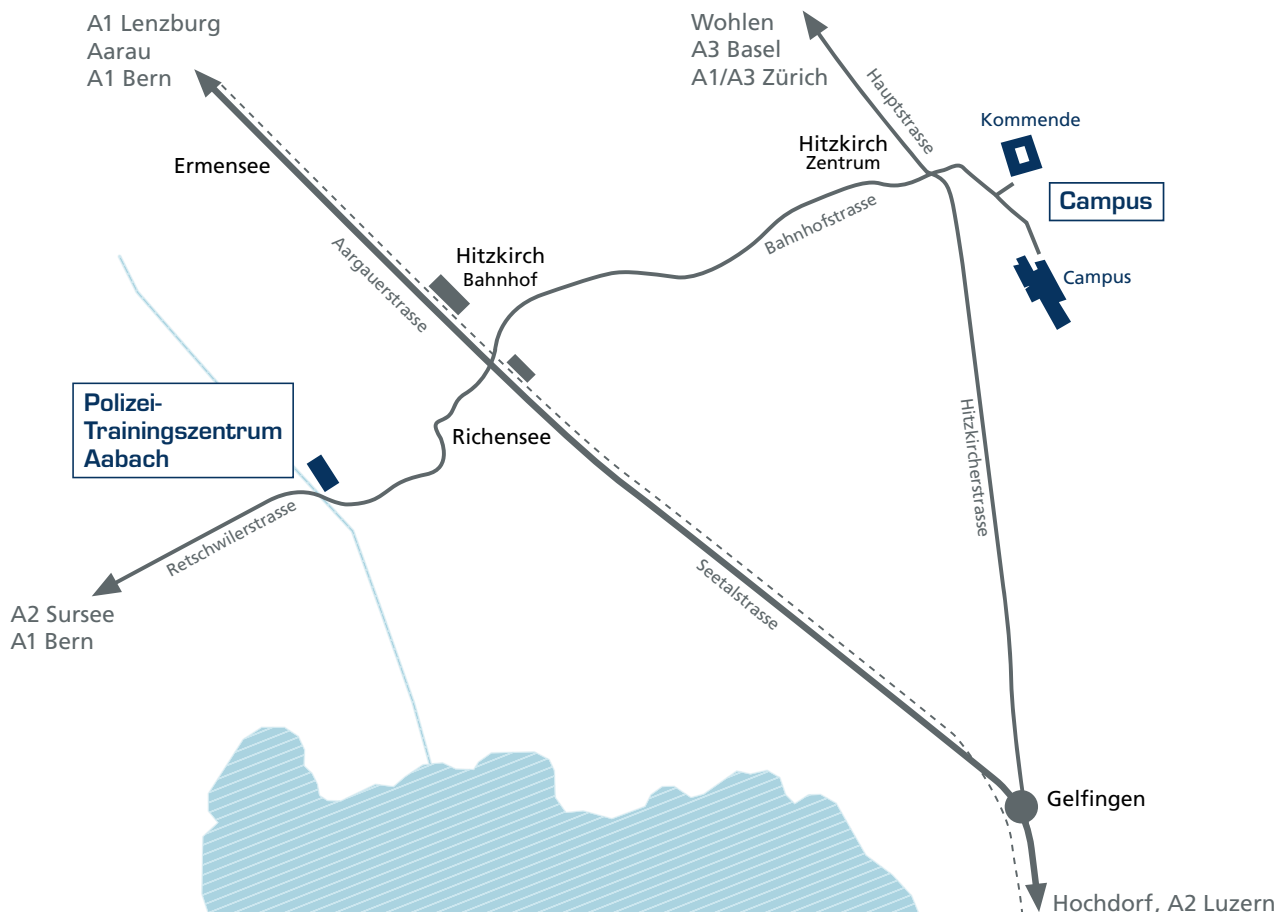

# Anfahrtsplan

## Anfahrt mit PW

Ab Luzern 35 Min.  
Autobahn A2, bis Ausfahrt Sursee, dann Richtung Hildisrieden, Retschwil, Hitzkirch

Ab Bern 90 Min.  
Autobahn A1/A2 Richtung Luzern bis Ausfahrt Sursee, dann Richtung Hildisrieden, Retschwil, Hitzkirch

## Anfahrt mit ÖV

Luzern – Lenzburg: Bahnhof Hitzkirch, direkter Busanschluss Richtung Dorfzentrum/Campus IPH

## Distanzen

Zürich-Flughafen	65 km
Luzern	25 km
Bern	110 km
Basel	90 km

IPH Hitzkirch  
Seminarstrasse 10  
6285 Hitzkirch

041 919 63 71  
info@iph-hitzkirch.ch  
www.iph-hitzkirch.ch